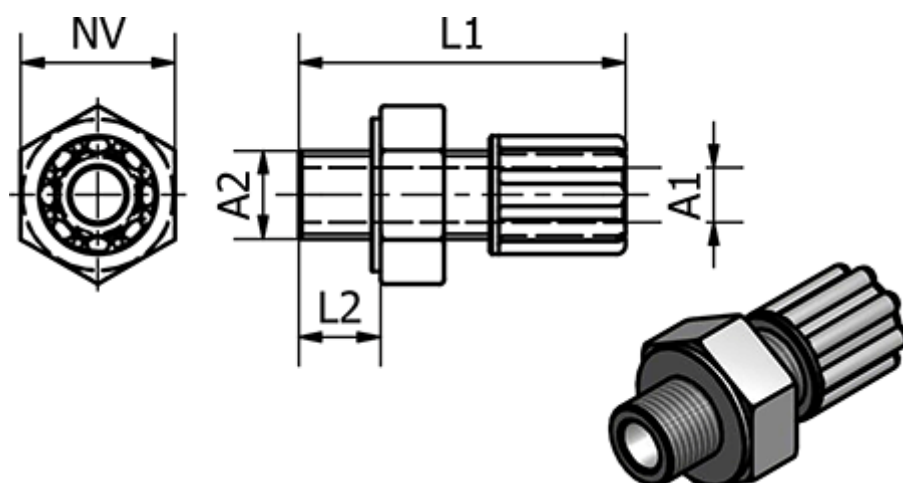

Varenummer: 58612032
Beskrivelse: Push-on 120.32, Ø6/8 - G 1/2"
Lige

Mål

Gevind A2	= G 1/2"
L1	= 46
L2	= 14
NV	= 27
Udvendig slangediameter A1	= 6/8